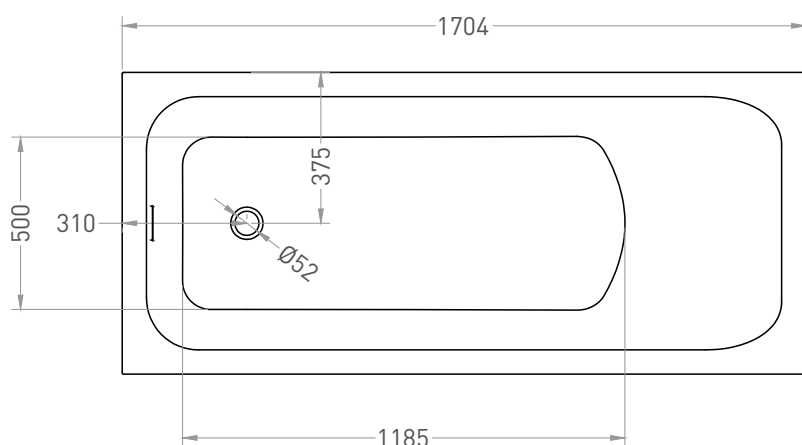

ORLANDA KIT 170x75

ВАННА ВСТРАИВАЕМАЯ 102117G / 102117M

Дизайн: Salini SRL

salini
L'ANIMA DELL'ACQUA

Размеры: 1704 x 750 x 590 / 610 мм

Вес нетто / брутто: 60,7 / 103,2 кг

Объём до перелива: 275 л

Глубина до перелива: 390 мм

Материал: S-Sense

Покрытие: глянцевое / матовое

Цвет: RAL / белый

Комплектация: интегрированный слив-перелив, сифон, донный клапан Click-Clack в цвет изделия с логотипом Salini, регулируемые ножки до 2 см

Требуемый смеситель: настенный / напольный

Гарантия: 10 лет

Производство: Италия / Россия

Salini SRL

20122 Italia, Milano, Largo Ildefonso Schuster, 1

info@salini-srl.com

www.salini-srl.com

© Salini SRL - All rights reserved

Все права защищены. Несанкционированное копирование, публикация, полное или частичное воспроизведение запрещены.