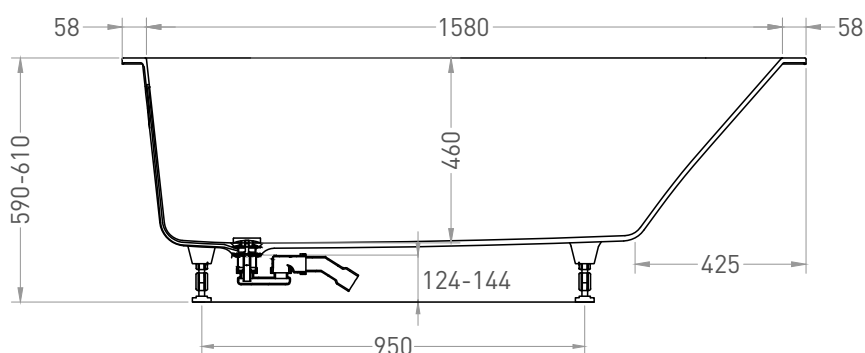

ORLANDA KIT 170x75

ВАННА ВСТРАИВАЕМАЯ 102127M

Дизайн: Salini SRL

salini
L'ANIMA DELL'ACQUA

Размеры: 1696 x 745 x 590 / 610 мм

Вес нетто / брутто: 56,2 / 95,5 кг

Объём до перелива: 275 л

Глубина до перелива: 390 мм

Материал: S-Stone

Покрытие: матовое

Цвет: RAL / белый

Комплектация: интегрированный слив-перелив, сифон, донный клапан Click-Clack в цвет изделия с логотипом Salini, регулируемые ножки до 2 см

Требуемый смеситель: настенный / напольный

Гарантия: 10 лет

Производство: Италия / Россия

Salini SRL

20122 Italia, Milano, Largo Ildefonso Schuster, 1

info@salini-srl.com

www.salini-srl.com

© Salini SRL - All rights reserved

Все права защищены. Несанкционированное копирование, публикация, полное или частичное воспроизведение запрещены.