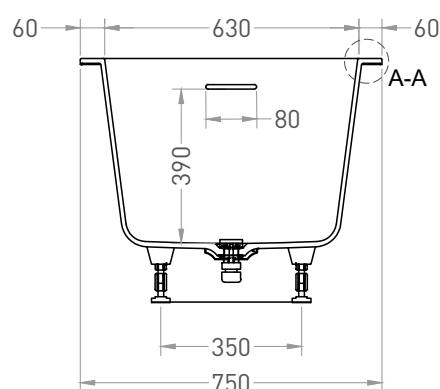

ORLANDA KIT 170x75

ВАННА ВСТРАИВАЕМАЯ 102117G / 102117M

Дизайн: Salini SRL

salini
L'ANIMA DELL'ACQUA

Размеры: 1704 x 750 x 590 / 610 мм

Вес нетто / брутто: 60,7 / 103,2 кг

Объём до перелива: 275 л

Глубина до перелива: 390 мм

Материал: S-Sense

Покрытие: глянцевое / матовое

Цвет: RAL / белый

Комплектация: интегрированный слив-перелив, сифон, донный клапан Click-Clack в цвет изделия с логотипом Salini, регулируемые ножки до 2 см

Требуемый смеситель: настенный / напольный

Гарантия: 10 лет

Производство: Италия / Россия

Salini SRL

20122 Italia, Milano, Largo Ildefonso Schuster, 1

info@salini-srl.com

www.salini-srl.com

© Salini SRL - All rights reserved

Все права защищены. Несанкционированное копирование, публикация, полное или частичное воспроизведение запрещены.