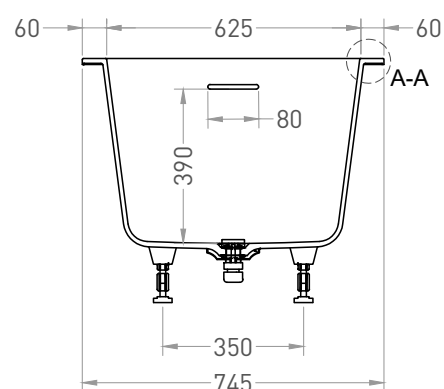

ORLANDA KIT 170x75

ВАННА ВСТРАИВАЕМАЯ 102127M

Дизайн: Salini SRL

salini
L'ANIMA DELL'ACQUA

Размеры: 1696 x 745 x 590 / 610 мм

Вес нетто / брутто: 56,2 / 95,5 кг

Объём до перелива: 275 л

Глубина до перелива: 390 мм

Материал: S-Stone

Покрытие: матовое

Цвет: RAL / белый

Комплектация: интегрированный слив-перелив, сифон, донный клапан Click-Clack в цвет изделия с логотипом Salini, регулируемые ножки до 2 см

Требуемый смеситель: настенный / напольный

Гарантия: 10 лет

Производство: Италия / Россия

Salini SRL

20122 Italia, Milano, Largo Ildefonso Schuster, 1

info@salini-srl.com

www.salini-srl.com

© Salini SRL - All rights reserved

Все права защищены. Несанкционированное копирование, публикация, полное или частичное воспроизведение запрещены.