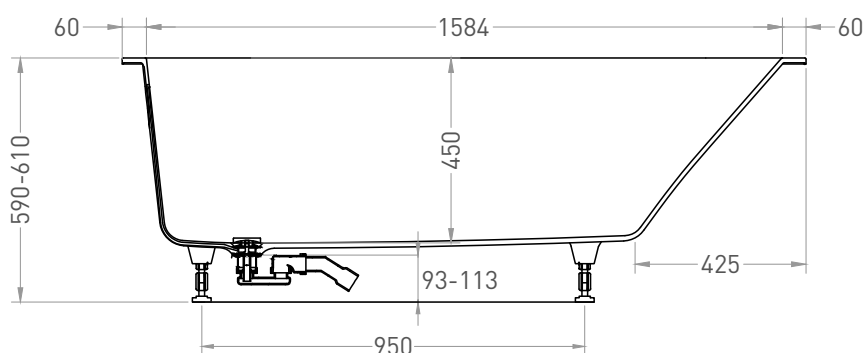

ORLANDA KIT 170x75

ВАННА ВСТРАИВАЕМАЯ 102117G / 102117M

Дизайн: Salini SRL

salini
L'ANIMA DELL'ACQUA

Размеры: 1704 x 750 x 590 / 610 мм

Вес нетто / брутто: 60,7 / 103,2 кг

Объём до перелива: 275 л

Глубина до перелива: 390 мм

Материал: S-Sense

Покрытие: глянцевое / матовое

Цвет: RAL / белый

Комплектация: интегрированный слив-перелив, сифон, донный клапан Click-Clack в цвет изделия с логотипом Salini, регулируемые ножки до 2 см

Требуемый смеситель: настенный / напольный

Гарантия: 10 лет

Производство: Италия / Россия

Salini SRL

20122 Italia, Milano, Largo Ildefonso Schuster, 1

info@salini-srl.com

www.salini-srl.com

© Salini SRL - All rights reserved

Все права защищены. Несанкционированное копирование, публикация, полное или частичное воспроизведение запрещены.