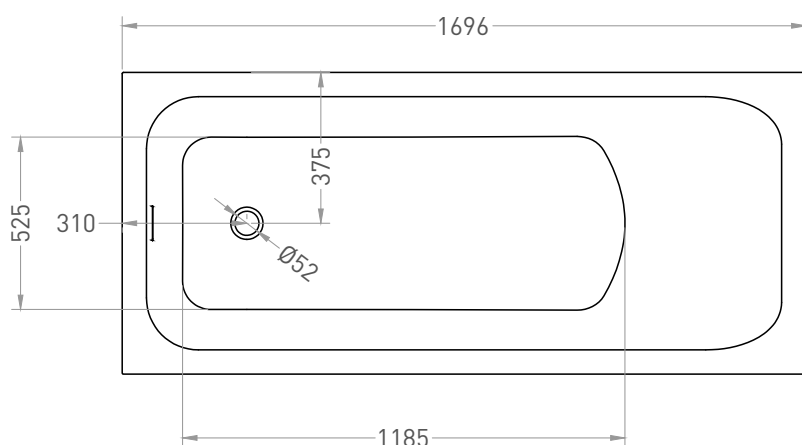

ORLANDA KIT 170x75

ВАННА ВСТРАИВАЕМАЯ 102127M

Дизайн: Salini SRL

salini
L'ANIMA DELL'ACQUA

Размеры: 1696 x 745 x 590 / 610 мм

Вес нетто / брутто: 56,2 / 95,5 кг

Объём до перелива: 275 л

Глубина до перелива: 390 мм

Материал: S-Stone

Покрытие: матовое

Цвет: RAL / белый

Комплектация: интегрированный слив-перелив, сифон, донный клапан Click-Clack в цвет изделия с логотипом Salini, регулируемые ножки до 2 см

Требуемый смеситель: настенный / напольный

Гарантия: 10 лет

Производство: Италия / Россия

Salini SRL

20122 Italia, Milano, Largo Ildefonso Schuster, 1

info@salini-srl.com

www.salini-srl.com

© Salini SRL - All rights reserved

Все права защищены. Несанкционированное копирование, публикация, полное или частичное воспроизведение запрещены.